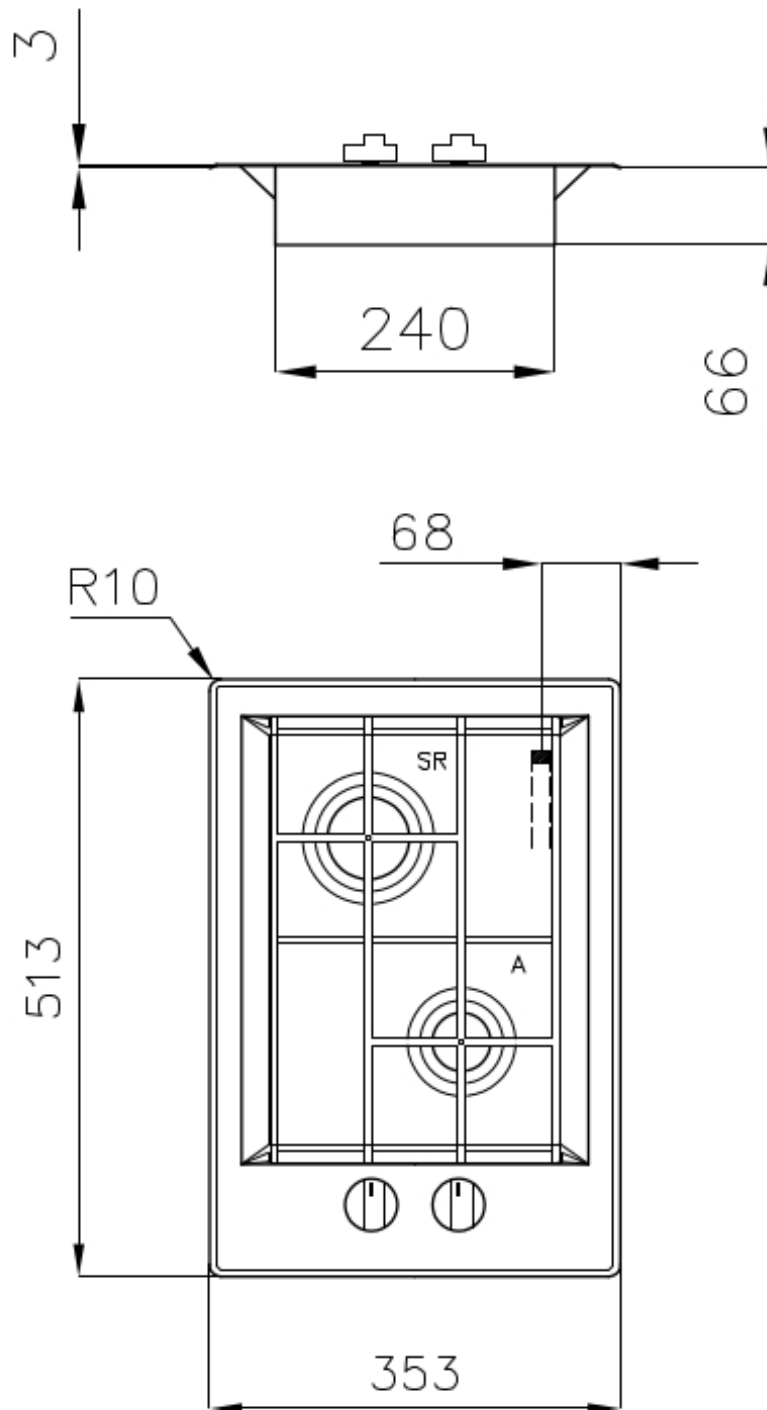

特别灶头

Foster的燃气灶都装备了特殊的燃烧器，有两到三个火环，大大增加了输送功率和受热面。Dual型号的燃烧器，两个火环有独立的点火，使这些燃烧器非常适合密集和精致的烹饪。

铸铁锅架

铸铁是燃气灶锅架的理想材料，这归因于其具有的多方面特性：高热容量可提高烹饪性能；大重量和稳定性，可提高安全性；坚固耐用，可长期保留炉灶的原始外观；易于清洁。